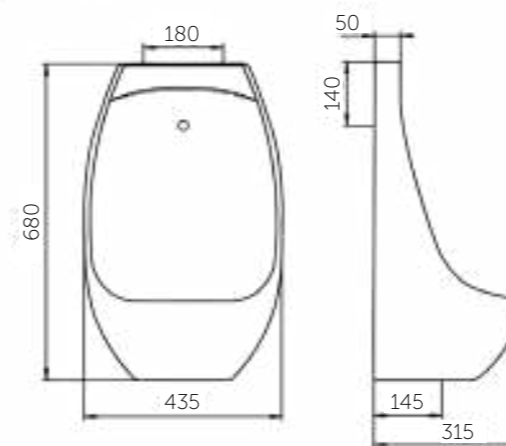

АВТОМАТИЧЕСКИЙ ПИССУАР КАСКАД

В КОМПЛЕКТ ВХОДЯТ:

- писсуар с установленным сенсором
- комплект креплений

Название	Масса, кг	Вес брутто, кг	Размер упаковки, Д*Ш*В, мм	Тип установки
Писсуар Каскад	17,6	19,5	690x450x335	На стену
Писсуар Люкс	16,5	18,4	690x450x335	На стену