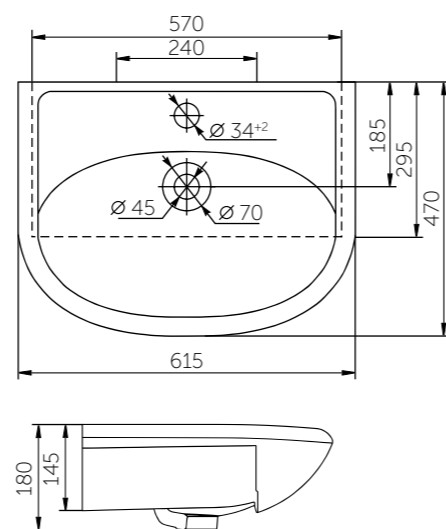

УМЫВАЛЬНИК МЕБЕЛЬНЫЙ УЮТ 600

Большой мебельный умывальник УЮТ 600 подойдет для просторной ванной комнаты или совмещенного санузла. Солидные размеры обеспечивают удобство в использовании. В комплекте с умывальником УЮТ 600 идет обрамление перелива — Вам не придется искать эту небольшую важную деталь.

Название	Масса, кг	Вес брутто, кг	Размер упаковки, Д*Ш*В, мм	Комплектация	Тип установки
Умывальник Уют 550	12,6	13,4	570x185x480	Обрамление перелива	На мебель
Умывальник Уют 600	15,4	16,2	620x210x500	Обрамление перелива	На мебель

УМЫВАЛЬНИК МЕБЕЛЬНЫЙ ЭЛЕГИЯ

Белоснежный мебельный умывальник ЭЛЕГИЯ — беспригрешный классический вариант умывальника для ванной комнаты. Он хорошо смотрится на тумбах из любого материала. Приятные обтекаемые формы дарят ощущение чистоты и комфорта своим внешним видом.