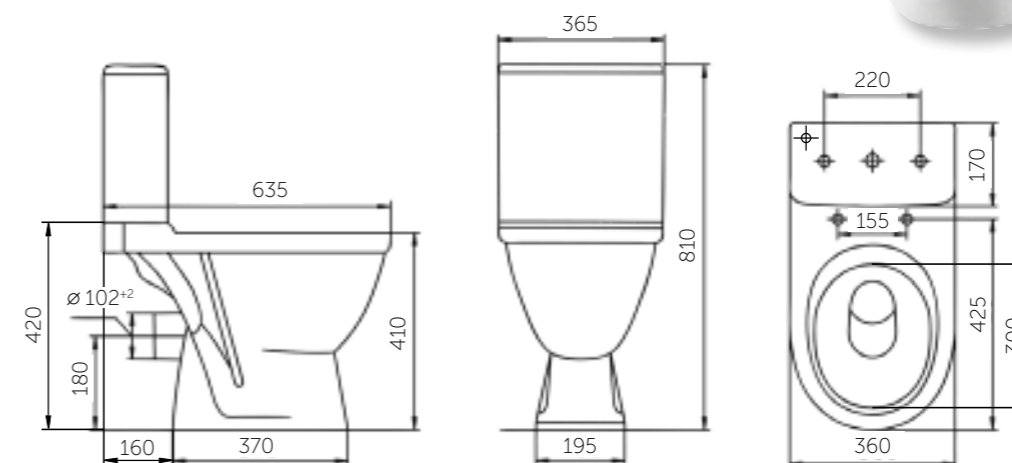

Напольный унитаз-компакт НЕРО — выбор, достойный императора! Надежная и устойчивая конструкция с широким основанием позволяет ему выдерживать любые нагрузки, ее несложно установить и так же легко демонтировать.

Отдельно стоит отметить дизайн унитаза: плавные формы и благородная белизна прочного санитарного фарфора сделают его одним из центральных элементов интерьера ванной комнаты или совмещенного санузла.

В КОМПЛЕКТ ВХОДЯТ:

- унитаз
- бачок
- 2-режим. арматура на 3 и 6 л, обеспечивающая бесшумное наполнение и экономию воды
- Дюропластовое сиденье микролифт с функцией быстрого снятия.
  Для того чтобы снять сиденье с унитаза, достаточно просто потянуть его вверх
- крепление к полу

Название	Масса, кг	Вес брутто, кг	Размер упаковки, Д*Ш*В, мм	Арматура	Сиденье	Выпуск	Тип установки
Унитаз-компакт Неро	18,2 – унитаз 12,5 – бачок	35,2	795x410x425	2-режим. 3/6 л	Дюропласт, микролифт, быстросъемное	Горизонтальный	Напольный
Унитаз-компакт Неро Люкс, микролифт	18,2 – унитаз 12,5 – бачок	35,4	795x410x425	2-режим. 3/6 л (Siamp/OLI)	Дюропласт, микролифт, быстросъемное	Горизонтальный	Напольный