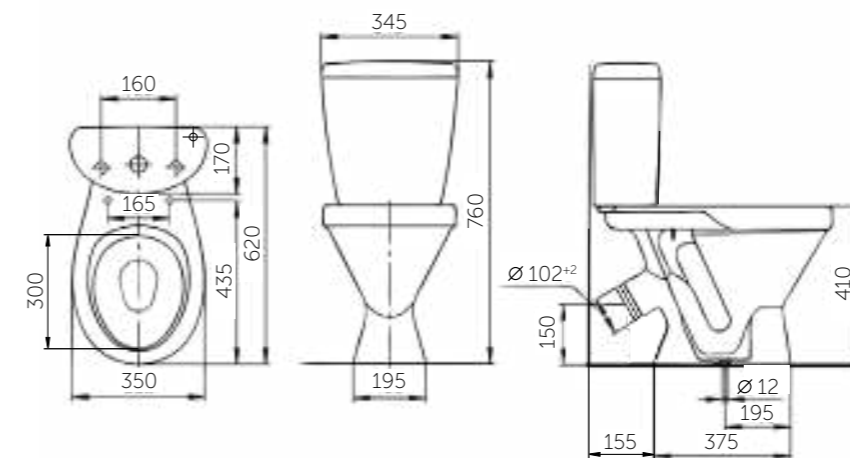

Коллекция ЭЛЕГАНТ — пример строгого, но в то же время запоминающегося дизайна. Название коллекции говорит само за себя: своим внешним видом она приближена к тому самому стандартному образу, что представляется в голове при мысли о классической сантехнике. Сочетание привлекательных обтекаемых форм, цветового исполнения и практичности. Этот унитаз-компакт станет прекрасным выбором для покупателей.

УНИТАЗ-КОМПАКТ ЭЛЕГАНТ

Унитаз-компакт ЭЛЕГАНТ - это стильно, элегантно выглядящая модель. Плавные мягкие линии без выступающих углов и декоративных акцентов вызывают чувство покоя и умиротворения, такое важное для ванной комнаты и санузла. Независимо от окружения унитаз ЭЛЕГАНТ будет смотреться одинаково беспримысленно.

УНИТАЗ-КОМПАКТ СТАНДАРТ

Унитаз-компакт СТАНДАРТ — прекрасный выбор для покупателя. Классическая форма напольного унитаза обеспечивает простоту монтажа конструкции, удобство в обслуживании и устойчивость.

В КОМПЛЕКТ ВХОДЯТ:

- унитаз с функцией антивсплеск, препятствующей разбрызгиванию
- бачок
- арматура на 6 л, обеспечивает бесшумное наполнение воды
- сиденье полипропилен с антибактериальным покрытием
- крепление к полу

Название	Масса, кг	Вес брутто, кг	Размер упаковки, Д*Ш*В, мм	Арматура	Сиденье	Выпуск	Тип установки
Унитаз-компакт Элегант	16 – унитаз 8,9 – бачок	27,8	775x380x415	1-режим.	Полипропилен	Косой	Напольный
Унитаз-компакт Стандарт	16 – унитаз 7,1 – бачок	26	775x380x415	1-режим.	Полипропилен	Косой	Напольный