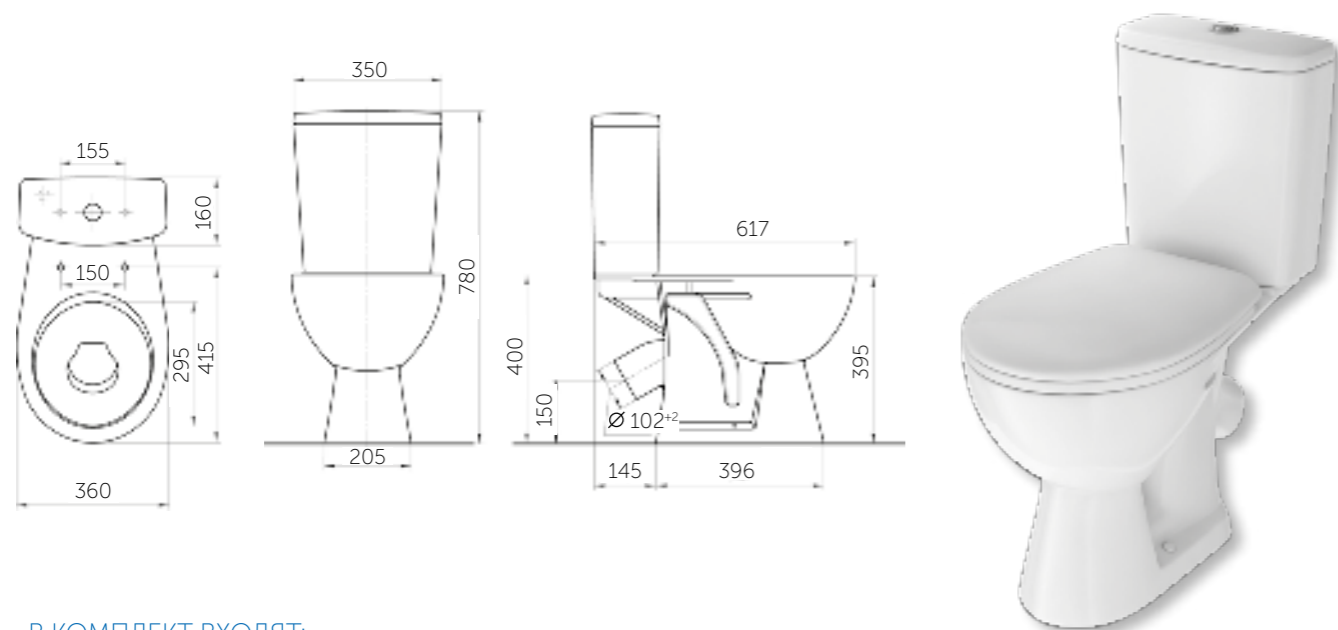

УНИТАЗ-КОМПАКТ УЮТ

В КОМПЛЕКТ ВХОДЯТ:

- унитаз с функцией антивсплеск, препятствующей разбрызгиванию
- бачок
- 2-режим. арматура на 3 и 6 л, обеспечивает бесшумное наполнение воды
- сиденье полипропилен с антибактериальным покрытием
- крепление к полу

В КОМПЛЕКТ ВХОДЯТ:

- унитаз с функцией антивсплеск, препятствующей разбрызгиванию
- бачок
- 2-режим. арматура на 3 и 6 л, обеспечивает бесшумное наполнение воды
- сиденье полипропилен с антибактериальным покрытием, микролифт
- крепление к полу

Название	Масса, кг	Вес брутто, кг	Размер упаковки, Д*Ш*В, мм	Арматура	Сиденье	Выпуск	Тип установки
Унитаз-компакт Уют	17,5 – унитаз 11,7 – бачок	33,0	775x380x415	2-режим. 3/6 л	Полипропилен	Косой	Напольный
Унитаз-компакт СТИЛЬ	17,5 – унитаз 11,7 – бачок	33,0	775x380x415	2-режим. 3/6 л	Жесткий полипропилен, микролифт	Косой	Напольный