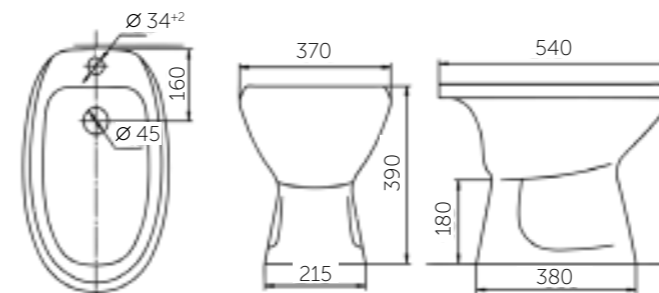

БИДЕ ЛЮКС

Биде ЛЮКС — выбор тех, кто хочет обеспечить себе максимальный комфорт и безупречную гигиену. Выполненное из качественного санитарного фарфора биде найдет себе место в любом интерьере, гармонично вписавшись в обстановку и став настоящим украшением благодаря изящной форме.