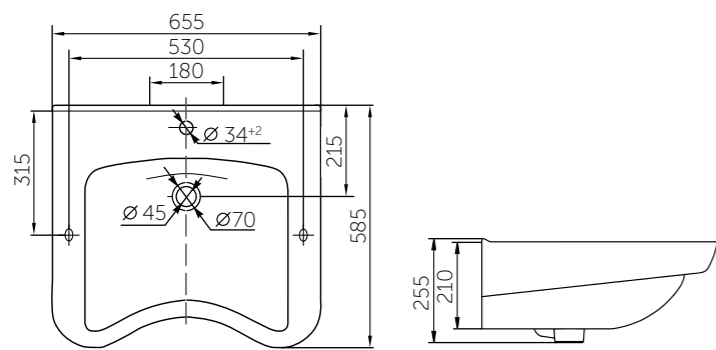

УМЫВАЛЬНИК ХИРУРГИЧЕСКИЙ ЛЮКС

Умывальник хирургический ЛЮКС — по-настоящему практичная модель. Надежное крепление на кронштейны позволяет рационально использовать место под умывальником, а прочный санитарный фарфор надежно защищен глазурию от воздействия химических растворов.