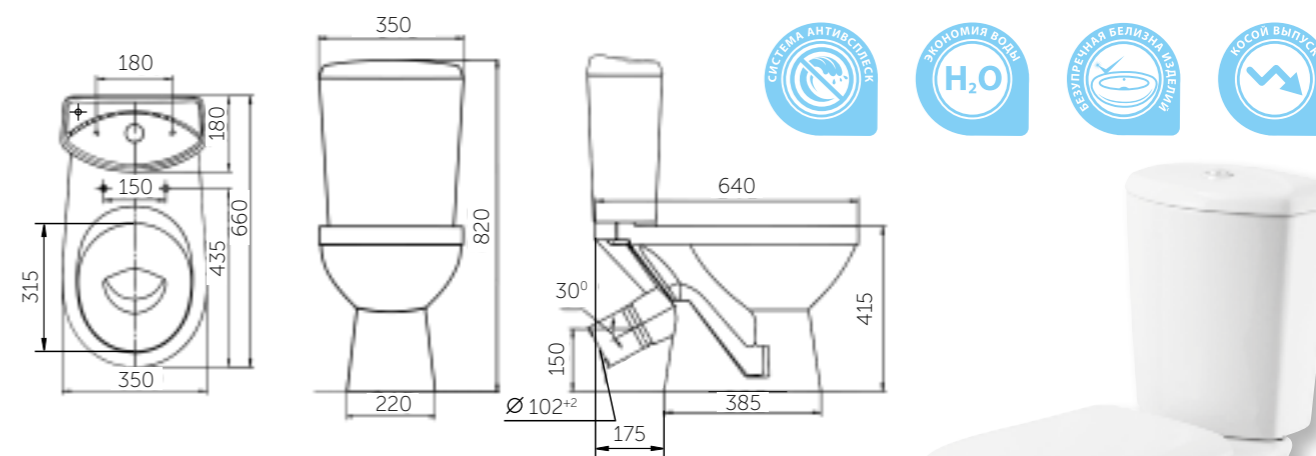

УНИТАЗ-КОМПАКТ КОМФОРТ

В КОМПЛЕКТ ВХОДЯТ:

- унитаз с функцией антивсплеск, препятствующей разбрызгиванию
- бачок
- 2-режим. арматура на 3 и 6 л, обеспечивает бесшумное наполнение и экономию воды
- сиденье с антибактериальным покрытием:
  - полипропилен
  - полипропилен, микролифт
- крепление к полу