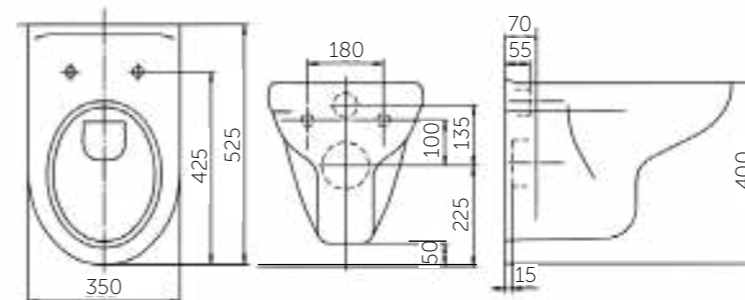

УНИТАЗ ПОДВЕСНОЙ ЭЛЕГАНС

В КОМПЛЕКТ ВХОДЯТ:

- унитаз
- сиденье
  - полипропилен, микролифт
  - дюропласт, микролифт, быстросъемное

ВОЗМОЖНО ПРИОБРЕТЕНИЕ ГОТОВОГО РЕШЕНИЯ 5 В 1:

- унитаз
- сиденье
- установка со смывным механизмом
- кнопка
- звукоизоляционная плита

Название	Масса, кг	Вес брутто, кг	Размер упаковки, Д*Ш*В, мм	Сиденье	Тип установки
Унитаз Элеганс подвесной микролифт	15,5	16,8	390x410x530	Полипропилен микролифт	Подвесной
Унитаз Элеганс Люкс подвесной	15,5	17,2	390x410x530	Дюропласт микролифт (съемное)	Подвесной