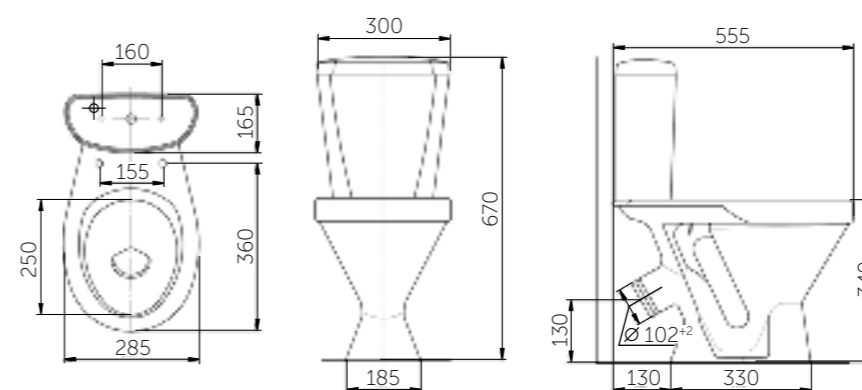

УНИТАЗ-КОМПАКТ ДЕТСКИЙ

Этот небольшой удобный унитаз-компакт прекрасно подойдет ребенку. Санитарный фарфор, из которого выполнен унитаз-компакт ДЕТСКИЙ, прост в уходе, что позволит без труда поддерживать важную для маленького владельца чистоту.