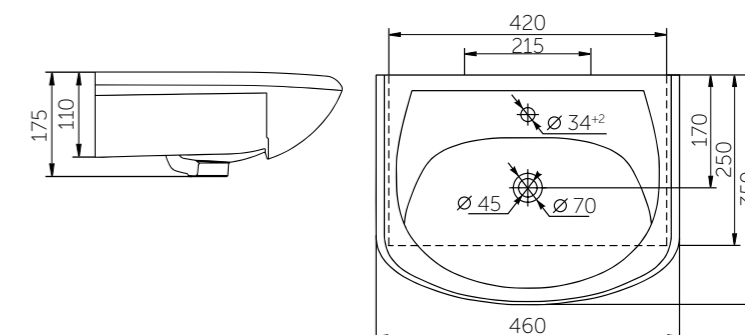

УМЫВАЛЬНИК МЕБЕЛЬНЫЙ УЮТ 500

Умывальник УЮТ 500 сделает ванную комнату действительно уютным местом: формы полукруглой раковины станут акцентом любого интерьера, от обстановки в ретро-стиле и до яркого современного дизайна. Конструкция умывальника обеспечивает простоту в установке и удобство в использовании, а отсутствие выступающих углов обеспечивает безопасность.