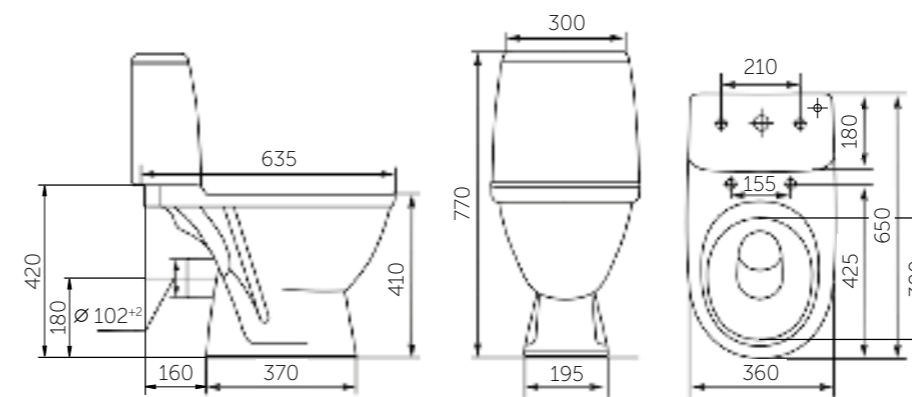

УНИТАЗ-КОМПАКТ ПРЕМЬЕР

Устойчивость и простота в установке сочетается с компактными размерами — благодаря этому без труда найдется ему место в доме. Бачок можно сливать как полностью, так и наполовину: двойная кнопка смыва на 3 и 6 литров помогает экономить воду, а вместе с ней — и деньги. Приятным преимуществом станет также антибактериальное покрытие, которое не дает микробам размножаться на полипропиленовой поверхности сиденья и под ободком, образуя желтоватый налет и распространяя неприятный запах.

В КОМПЛЕКТ ВХОДЯТ:

- унитаз
- бачок
- 2-режим. арматура на 3 и 6 л, обеспечивающая бесшумное наполнение и экономию воды
- сиденье с антибактериальным покрытием
- крепление к полу

УНИТАЗ-КОМПАКТ ДЕТСКИЙ

Этот небольшой удобный унитаз-компакт прекрасно подойдет ребенку. Санитарный фарфор, из которого выполнен унитаз-компакт ДЕТСКИЙ, прост в уходе, что позволит без труда поддерживать важную для маленького владельца чистоту.

Просто взглянув на фото, Вы убедитесь в том, что унитаз-компакт ПРЕМЬЕР полностью отвечает своему звучному названию, а проверив его на практике — поймете, что первое впечатление оказалось верным.

Название	Масса, кг	Вес брутто, кг	Размер упаковки, Д*Ш*В, мм	Арматура	Сиденье	Выпуск	Тип установки
Унитаз-компакт Премиер	18,2 – унитаз 8 – бачок	29,6	795x390x425	2-режим. 3/6 л	Полипропилен	Горизонтальный	Напольный
Унитаз-компакт Премиер Люкс, микролифт	18,2 – унитаз 8 – бачок	30,2	795x410x425	2-режим. 3/6 л	Жесткий полипропилен, микролифт	Горизонтальный	Напольный
Унитаз-компакт Детский	11,8 – унитаз 6,8 – бачок	21,1	740x340x355	1-режим.	Полипропилен	Косой	Напольный