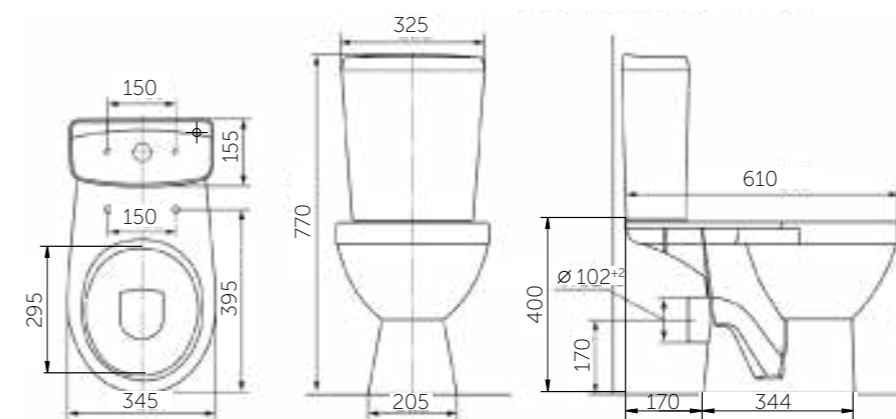

Уют в ванной комнате складывается из множества деталей: свою роль играет и керамическая плитка на стенах, и разнообразные аксессуары, и, разумеется, центральный элемент интерьера — сантехника. Глянцевая белоснежная санитарная керамика с плавными, приятными для глаза обтекаемыми формами — это та самая нестареющая и всегда беспроигрышно выглядящая классика, которая прекрасно впишется в любую обстановку. И отличным примером такой классики можно назвать унитаз-компакт РИО. Простая, но при этом стильная модель отлично подойдет как для небольшого помещения, так и для просторного санузла.

УНИТАЗ-КОМПАКТ РИО

Главная особенность унитаза — возможность подключения к любой системе канализации:

- в стену
- в пол
- в стык между стеной и полом

В КОМПЛЕКТ ВХОДЯТ:

- унитаз
- бачок
- 2-режим. арматура на 3 и 6 л, обеспечивающая бесшумное наполнение и экономию воды
- сиденье с антибактериальным покрытием
  - полипропилен
  - полипропилен, микролифт
- крепление к полу

Название	Масса, кг	Вес брутто, кг	Размер упаковки, Д*Ш*В, мм	Арматура	Сиденье	Выпуск	Тип установки
Унитаз-компакт Рио	15 – унитаз 9,6 – бачок	27,8	775x380x415	2-режим. 3/6 л	Полипропилен	Горизонтальный (универсальный)	Напольный
Унитаз-компакт Рио Люкс, микролифт	15 – унитаз 9,6 – бачок	28,3	775x380x415	2-режим. 3/6 л	Жесткий полипропилен, микролифт	Горизонтальный (универсальный)	Напольный