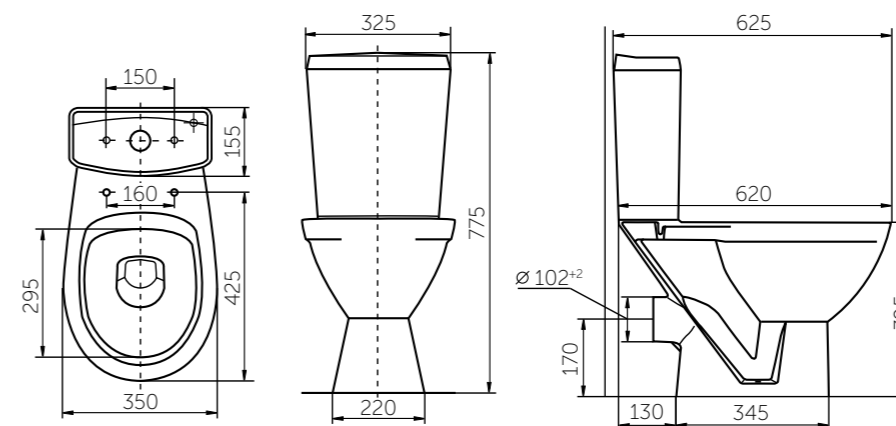

Эстетика жилого пространства для многих стоит на первом месте. Более того, есть люди, готовые пожертвовать функциональностью мебели и элементов интерьера ради того, чтобы добиться красоты и гармонии в своем доме. Но благодаря тому, что современная сантехника сочетает превосходное качество, обеспечивающее удобство использования и долговечность, с продуманным привлекательным дизайном, больше не нужно делать непростой выбор между первым и вторым! Унитаз-компакт СОЛО — отличный пример такой сантехники: мягкие, обтекаемые линии его очертаний позволяют ему найти место как в стандартной городской квартире, так и в просторном, богато обставленном санузле большого загородного коттеджа. Привлекательная, удобная и практичная модель будет отличным вариантом для тех, кто хочет получить максимум функционала в классическом исполнении.

В КОМПЛЕКТ ВХОДЯТ:

- унитаз с функцией антивсплеск, препятствующей разбрызгиванию
- бачок
- 2-режим. арматура на 3 и 6 л, обеспечивающая бесшумное наполнение и экономию воды
- сиденье с антибактериальным покрытием
  - полипропилен
  - полипропилен, микролифт
- крепление к полу

Название	Масса, кг	Вес брутто, кг	Размер упаковки, Д*Ш*В, мм	Арматура	Сиденье	Выпуск	Тип установки
Унитаз-компакт Соло	16,9 – унитаз 9,6 – бачок	29,7	775x380x415	2-режим. 3/6 л	Полипропилен быстросъемное	Горизонтальный	Напольный
Унитаз-компакт Соло Люкс, микролифт	16,9 – унитаз 9,6 – бачок	30,2	775x380x415	2-режим. 3/6 л	Жесткий полипропилен, микролифт	Горизонтальный	Напольный