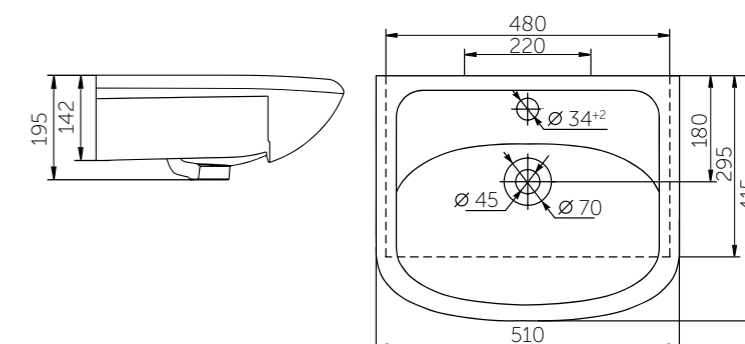

Название коллекции УЮТ говорит само за себя: она сделает ванную комнату по-настоящему уютной одним своим присутствием. Мягкие, спокойные округлые формы мебельных умывальников станут прекрасным дополнением любой ванной комнаты, придав обстановке завершенный вид.

На высшем уровне находятся и эксплуатационные качества сантехники. Сделанная из прочного, привлекательно выглядящего и не теряющего со временем своего безупречного внешнего вида санитарного фарфора сантехника устойчива перед воздействием абразивных и содержащих щелочи моющих средств.

Название	Масса, кг	Вес брутто, кг	Размер упаковки, Д*Ш*В, мм	Комплектация	Тип установки
Умывальник Уют 450	9	9,6	460x180x355	Обрамление перелива	На мебель
Умывальник Уют 500	11,2	12,0	570x185x480	Обрамление перелива	На мебель