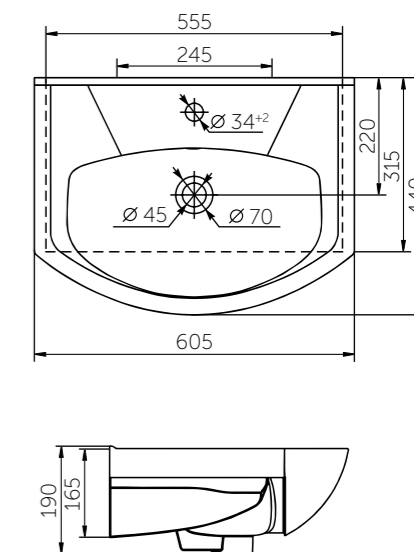

УМЫВАЛЬНИК МЕБЕЛЬНЫЙ ЭЛЕГАНС 650

Самый вместительный среди конструкций своего типа в большой линейке — мебельный умывальник ЭЛЕГАНС 650. Конструкция предусматривает систему защиты от перелива с декоративным кольцом. Сolidные размеры обеспечат максимум комфорта при использовании умывальника.