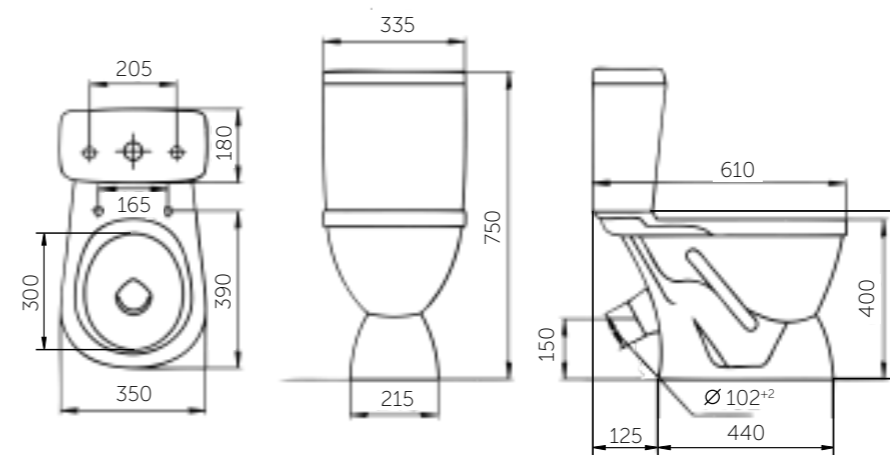

Проверенная временем классика никогда не выходит из моды и не теряет актуальности, оставаясь популярной и востребованной как у рядового покупателя, так и у занимающегося разработкой индивидуальных проектов интерьера дизайнера.

Унитаз-компакт ЛИРА — пример такой классики: формы унитаза-компакта выглядят достойно. Неброская благородная роскошь — выбор настоящих эстетов, высоко ценящих подлинную красоту и при этом не желающих жертвовать практичностью. Гармония скругленных углов и блеск белоснежного фарфора станут прекрасным дополнением и украшением Вашей ванной комнаты.

В КОМПЛЕКТ ВХОДЯТ:

- унитаз с функцией антивсплеск, препятствующей разбрызгиванию
- бачок
- арматура, обеспечивающая бесшумное наполнение
- сиденье с антибактериальным покрытием:
  - полипропилен
  - полипропилен, микролифт
- крепление к полу

Название	Масса, кг	Вес брутто, кг	Размер упаковки, Д*Ш*В, мм	Арматура	Сиденье	Выпуск	Тип установки
Унитаз-компакт Лира	18 – унитаз 10,2 – бачок	31,4	775x380x415	1-режим.	Полипропилен	Косой	Напольный
Унитаз-компакт Лира Люкс, микролифт	18 – унитаз 10,2 – бачок	31,9	775x380x415	1-режим.	Жесткий полипропилен, микролифт	Косой	Напольный