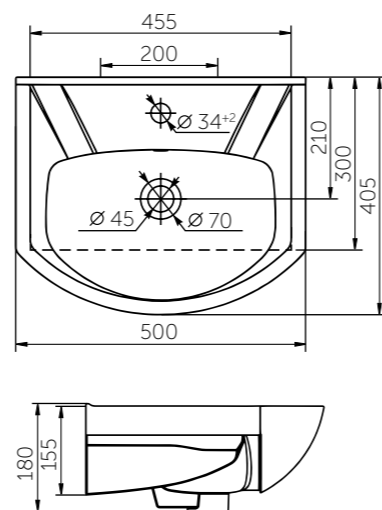

УМЫВАЛЬНИК МЕБЕЛЬНЫЙ ЭЛЕГАНС 500

Мебельный умывальник ЭЛЕГАНС 500 — самый миниатюрный в большой коллекции. Белоснежный умывальник снабжен стандартным отверстием для смесителя и продуманной системой защиты от перелива с декоративным кольцом. Уход за санитарным фарфором, из которого выполнен умывальник, очень прост, материал устойчив к внешним воздействиям, выглядит благородно и не потеряет своей привлекательности со временем.

УМЫВАЛЬНИК МЕБЕЛЬНЫЙ ЭЛЕГАНС 550

Мебельный умывальник ЭЛЕГАНС 550 — еще один представитель большой, лаконичной и элегантной коллекции. Как и другие входящие в нее модели, он имеет отверстие для стандартного смесителя. Предусмотрена защита от перелива с декоративным кольцом. Практичная установка образует с мебелью единое целое.