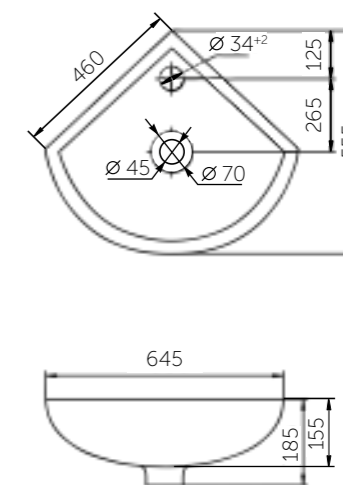

Название	Масса, кг	Вес брутто, кг	Размер упаковки, Д*Ш*В, мм	Комплектация	Тип установки
Умывальник Элегия	13,7	14,5	620x210x500		На мебель
Умывальник угловой Элегия	14,1	14,9	510x180x505	Обрамление перелива	На мебель