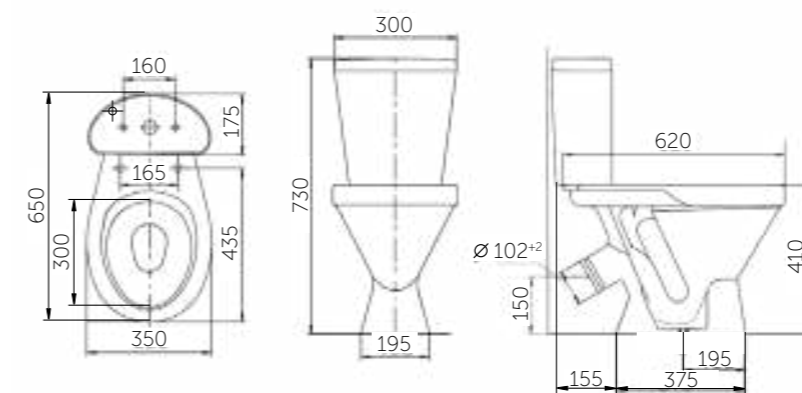

УНИТАЗ-КОМПАКТ СТАНДАРТ

Унитаз-компакт СТАНДАРТ — прекрасный выбор для покупателя. Классическая форма напольного унитаза обеспечивает простоту монтажа конструкции, удобство в обслуживании и устойчивость.