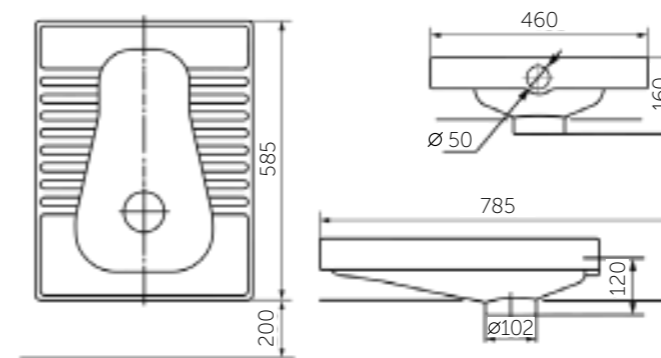

УНИТАЗ НАПОЛЬНЫЙ

Унитаз НАПОЛЬНЫЙ — проверенная десятилетиями использования конструкция, предназначенная для установки в общественных туалетах. Главное его достоинство — непревзойденная надежность, которая позволит напольному унитазу оставаться «в строю» даже не годами, а десятилетиями. Активная эксплуатация никак не скажется на состоянии напольной чаши, а прочный санитарный фарфор, из которого она изготовлена, не боится никаких внешних воздействий, начиная от абразивных моющих средств и заканчивая перепадами температуры.