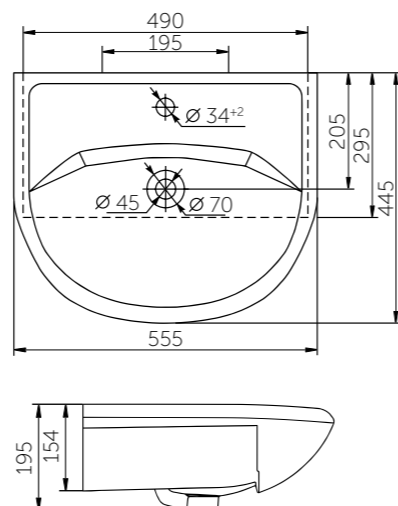

УМЫВАЛЬНИК МЕБЕЛЬНЫЙ УЮТ 550

Умывальник УЮТ 550 — золотая середина между большими и компактными моделями. Его запоминающийся дизайн своими плавными скругленными линиями ассоциируется со стилем ретро, но не выглядит устаревшим. Пользовательские характеристики умывальника соответствуют его благородному виду: система перелива поможет избежать затопления, а качественный санфарфор не теряет белизны со временем.