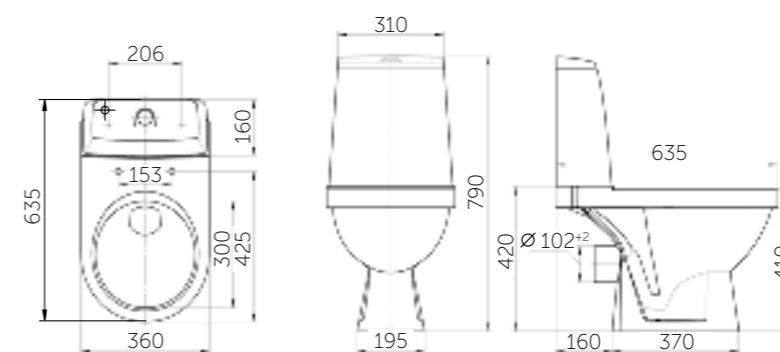

УНИТАЗ-КОМПАКТ БРАВО

Унитаз-компакт БРАВО – отличное решение для любой ванной комнаты. По душе покупателю придется возможность экономичного расхода воды благодаря двойной системе слива 3/6 л. Антибактериальное покрытие сиденья позволяет избежать размножения бактерий, появления желтизны, неприятного запаха.