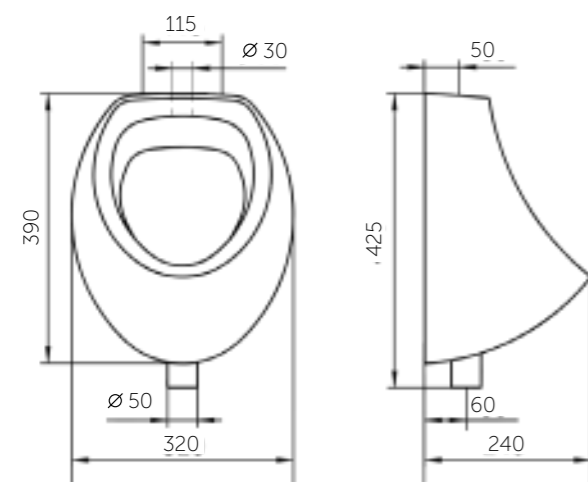

ПИССУАР МИНИ

Писсуар МИНИ — компактный вариант писсуара, который идеально впишется в небольшое пространство. Белоснежный фарфор не желтеет со временем, создавая в помещении атмосферу безупречной чистоты. Гармоничная полукруглая форма создает ощущение гармонии и умиротворенности.