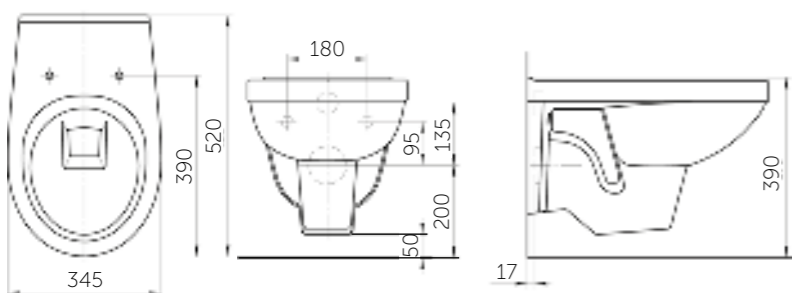

УНИТАЗ ПОДВЕСНОЙ РИО

В КОМПЛЕКТ ВХОДЯТ:

- унитаз
- сиденье
  - полипропилен
  - полипропилен, микролифт

ВОЗМОЖНО ПРИОБРЕТЕНИЕ ГОТОВОГО РЕШЕНИЯ 5 В 1:

- унитаз
- сиденье
- установка со смывным механизмом
- кнопка
- звукоизоляционная плита

Название	Масса, кг	Вес брутто, кг	Размер упаковки, Д*Ш*В, мм	Сиденье	Тип установки
Унитаз Рио подвесной	14,1	15,4	390x390x530	Полипропилен	Подвесной