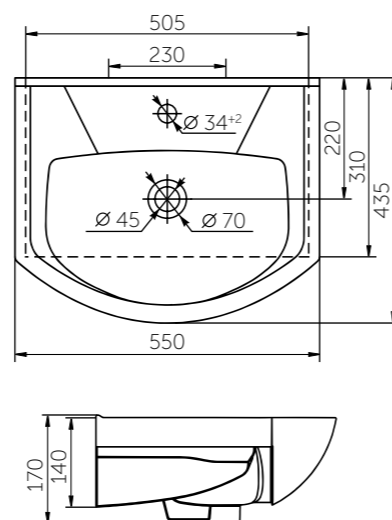

Название	Масса, кг	Вес брутто, кг	Размер упаковки, Д*Ш*В, мм	Комплектация	Тип установки
Умывальник Элеганс 500	11,4	12,2	570x185x480	Обрамление перелива	На мебель
Умывальник Элеганс 550	12,8	13,6	570x185x480	Обрамление перелива	На мебель

УМЫВАЛЬНИК МЕБЕЛЬНЫЙ ЭЛЕГАНС 600

Мебельный умывальник ЭЛЕГАНС 600 — отличный выбор для просторной ванной комнаты. Продуманный дизайн в сочетании с классическим цветовым решением делает его настоящим украшением помещения.