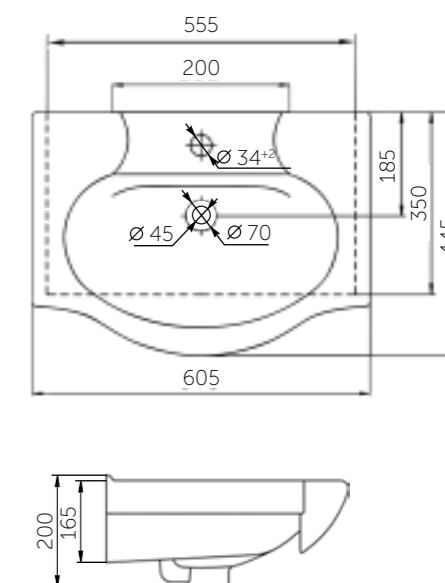

УМЫВАЛЬНИК МЕБЕЛЬНЫЙ УГЛОВОЙ ЭЛЕГИЯ

Угловой мебельный умывальник ЭЛЕГИЯ — отличный выбор для небольшой ванной комнаты. Данная форма позволяет эффективно использовать остающееся незадействованным пространство и освобождает много места, которым можно воспользоваться по своему усмотрению. Стильный внешний вид умывальника позволяет пользоваться им не только с комфортом, но и с удовольствием.