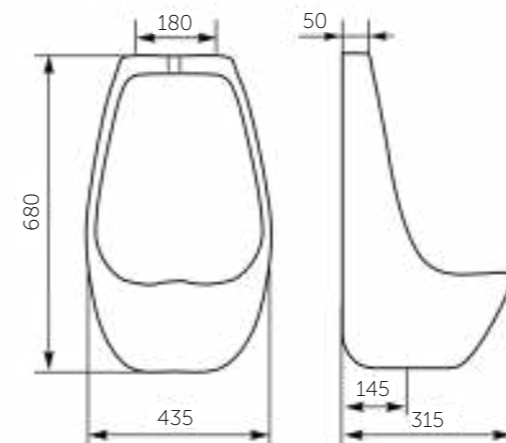

Писсуар ЛЮКС — классическая модель с настенным креплением. Проверенная временем эргономичная форма делает его отличным выбором для общественного мужского туалета. Высококачественный санитарный фарфор не желтеет со временем даже при активном использовании. А возможность укомплектовать писсуар специальным краном и сифоном обеспечит максимальное удобство в использовании и поможет поддерживать безупречную чистоту без лишних усилий. Автоматический писсуар КАСКАД — идеальный вариант для мест общего пользования. Скрытый сенсор отслеживает появление жидкости в чаше писсуара и после его использования проводит автоматический смыв. Такой прием препятствует возникновению неприятных запахов в помещении и позволяет самым щепетильным посетителям туалета не прикасаться к кнопке смыва.

ПИССУАР ЛЮКС

АВТОМАТИЧЕСКИЙ ПИССУАР КАСКАД

В КОМПЛЕКТ ВХОДЯТ:

- писсуар с установленным сенсором
- комплект креплений

Название	Масса, кг	Вес брутто, кг	Размер упаковки, Д*Ш*В, мм	Тип установки
Писсуар Каскад	17,6	19,5	690x450x335	На стену
Писсуар Люкс	16,5	18,4	690x450x335	На стену