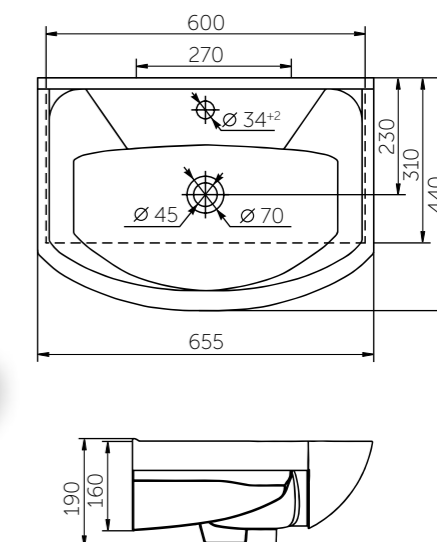

Название	Масса, кг	Вес брутто, кг	Размер упаковки, Д*Ш*В, мм	Комплектация	Тип установки
Умывальник Элеганс 600	14,8	15,7	670x190x450	Обрамление перелива	На мебель
Умывальник Элеганс 650	15,5	16,4	670x190x450	Обрамление перелива	На мебель